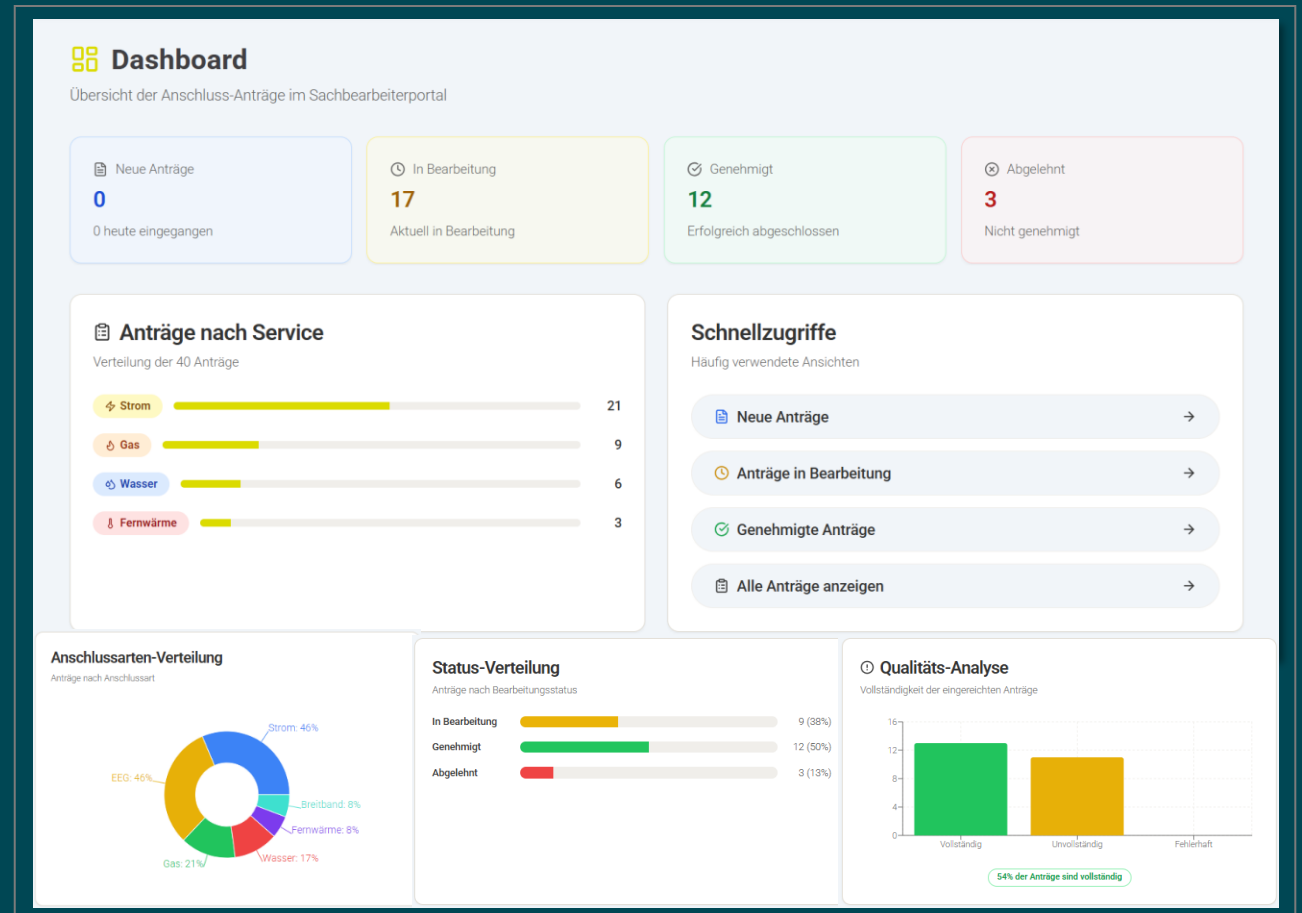

Portal öffnen

Sachbearbeiter

Effizienter Zugriff auf Netzanträgen und direkte Kommunikation mit dem Kunden über das Portal. Direkte Anbindung an die bestehenden IT-Systeme möglich.

Weitere Informationen

3 Portale vereint auf einer Plattform für eine medienbruchfreie Kommunikation ohne manuelle Aufwände

Willkommen im Netzanschlussportal

Ihr zentraler Zugang für Netzanschlüsse und Energieerzeugungsanlagen. Schnell, digital und transparent.

Unsere Services für Sie

Temporärer Netzanschluss

beantragen Sie einen zeitlich befristeten Anschluss – z. B. für Baustellen, Veranstaltungen, Schausteller- oder Festplätze. Wählen Sie den Zeitraum und übermitteln Sie alle erforderlichen Angaben direkt an den Netzbetreiber.

Keine Straße oder Hausnummer vorhanden

Gemarkung

Gemarkungsname

Eintragung B

SACHBEARBEITERPORTAL – EFFIZIENZ BEGINNT IM BACKEND

Das Sachbearbeiterportal ist als internes browserbasiertes Backend-System konzipiert, das alle eingegangenen Netzanschlussanfragen übersichtlich und filterbar darstellt. Es richtet sich an Mitarbeitende von Netzbetreibern, die Anträge prüfen, Rückfragen stellen und Genehmigungen erteilen.

-  Effiziente und filterbare Darstellung aller Netzanschlussanfragen
-  Prüfung von Anträgen und Kommunikation mit Antragsstellern
-  Erteilung von Genehmigungen und Statusverwaltung

WIR SIND EINFACHNETZ.